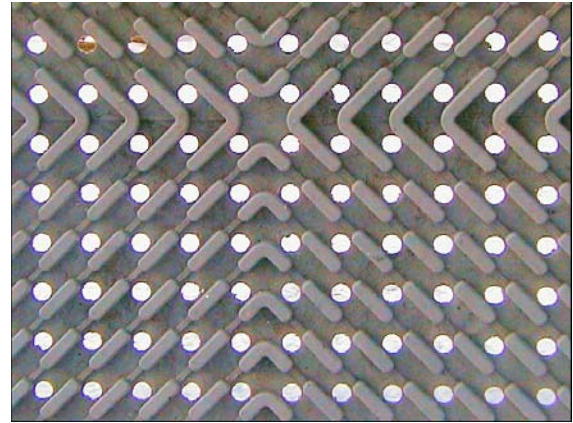

Westernmatte für

Westernplätze und Waschplätze

Westernmatte / Reiningmatte

Die Matten werden für den Bau von Westernböden verwendet, im speziellen Reiningböden. Gleichzeitig eignet sich die Matte hervorragend für einen Waschplatz.

Die Verlegung der Matte ist sehr einfach: Durch die Verhakung der einzelnen Matten miteinander, entsteht eine nahezu geschlossene Oberfläche.

Weitere Vorteile:

Drainagewirkung, kälteunempfindlich (keine Verwerfungen), rutschhemmend, hochbelastbar, langlebig,

Made in GERMANY

Technische Angaben: L x B x H: 100 x 85 x 4 cm
Gewicht: ca. 19,- kg
Deckfläche: ca. 0,8 m²

Preis: 19,68 €/Stück inkl. MwSt (Netto 16,54 €/St)

ab Gnarrenburg-Karlshöfen