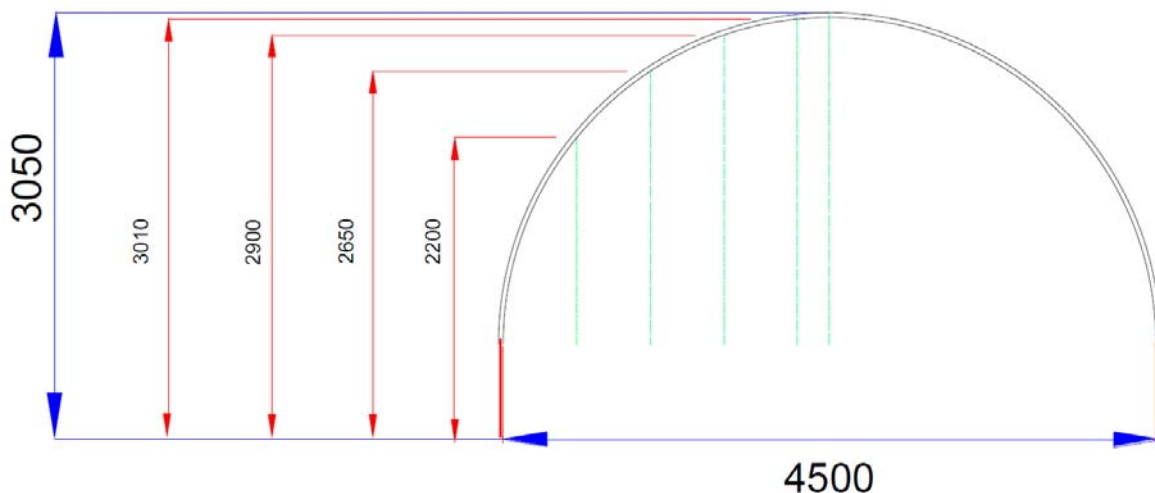

Profil der ShadowBox:

Preis: 2999,- €/Stück inkl. MwSt (Netto 2520,17 €/St.) (inkl. 5 Schraubanker, ohne Radsatz)
ab Gnarrenburg-Karlshöfen

Zubehör:

- **Schraubanker mit Schäkel: 18,- €/Stück** inkl. MwSt. (Netto 15,12 €/Stück)
- **1 Radsatz (4 Stück): 250,- €/Satz** inkl. MwSt. (Netto 210,08 €/Satz)