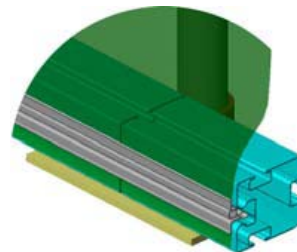

## Pferde - Wetterschutz auf der Weide

Komfortabler Schutz und praktische Beschattung  
für gesunde Pferde und glückliche Reiter

- Dauerhafter Sonnen- Wind- und Wetterschutz auf 20 m<sup>2</sup>
- Länge: 4,50 m, Breite 4,50 m, Firsthöhe 3 m, Seite 0,80 m
- Plane: „LKW“-Plane mit 670 g/m<sup>2</sup>, Polyester beidseitig PVC-beschichtet, 10 Jahre UV-Garantie, strapazierfähig, sehr reißfest
- Planen-Farben: entweder beige (Außen+Innen) oder grün/weiß (Außen/Innen)
- Planenbefestigung mit Klemmprofilen

- Lieferung mit 5 Schraubankern: 0,85 m lang, Tellerdurchmesser 150 mm, Stabstärke 14 mm – zur Bodenverankerung
- Konstruktion feuerverzinkt, Bögen aus Stahlrohren 32 mm, untere Rahmenkonstruktion aus Quadratrohr 50x50 mm mit senkrechten Rohren 34 mm
- Inkl. aller benötigten Schrauben, Klemmleisten, Spanner und Verbinder
- Lieferung als Bausatz zur Selbstmontage
- Optional erhältlich Radsatz zum Verschieben (stirnseitig einsteckbar in unteres Quadratrohr des Rahmens)

Schraubanker

Radsatz

Klemmleiste der Folie