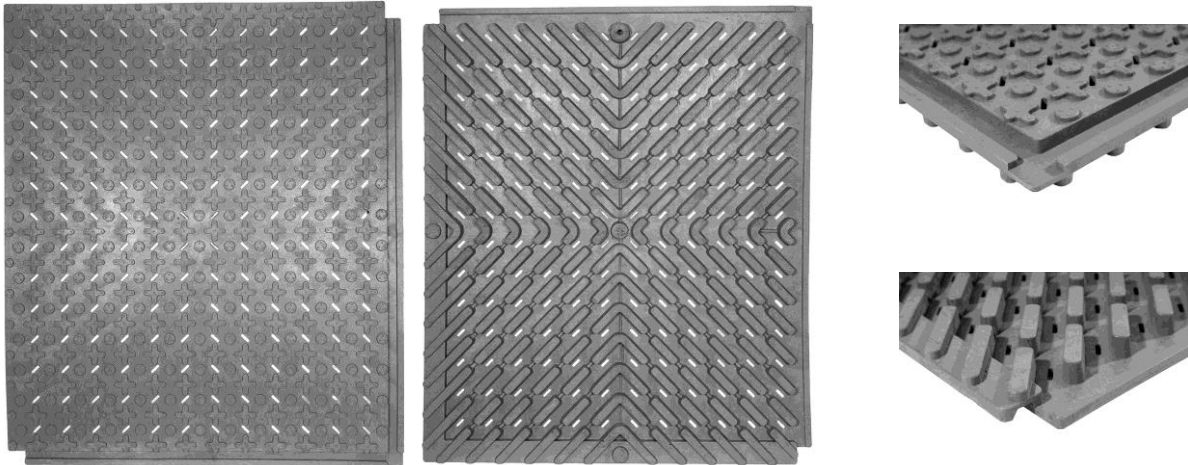

Westernmatte für

Westernplätze, Paddocks etc.

Westernmatte / Reiningmatte / Reitplatzmatte / Paddockmatte

Die Matten werden für den Bau von Westernböden verwendet, im speziellen Reiningböden. Gleichzeitig eignet sich die Matte hervorragend für einen Waschplatz.

Die Verlegung der Matte ist sehr einfach: Durch die Verhakung der einzelnen Matten miteinander, entsteht eine nahezu geschlossene Oberfläche (rundum Nut + Feder)

Weitere Vorteile:

Drainagewirkung, kälteunempfindlich (keine Verwerfungen), rutschhemmend, hochbelastbar, langlebig, isolierend, leicht zu verlegen, leicht federnd (kein Hartplastik)

Weitere Einsatzgebiete:

Reit- und Viehställe, Paddocks, Bodenbefestigung, Gartenbau, Führanlage, Parkplätze, Zeltbau, etc.

Made in GERMANY

Technische Angaben: L x B x H: 970 x 830 x 37 mm
Gewicht: ca. 19,- kg
Deckfläche: ca. 0,8 m²
Belastung: bis 15 t/m²